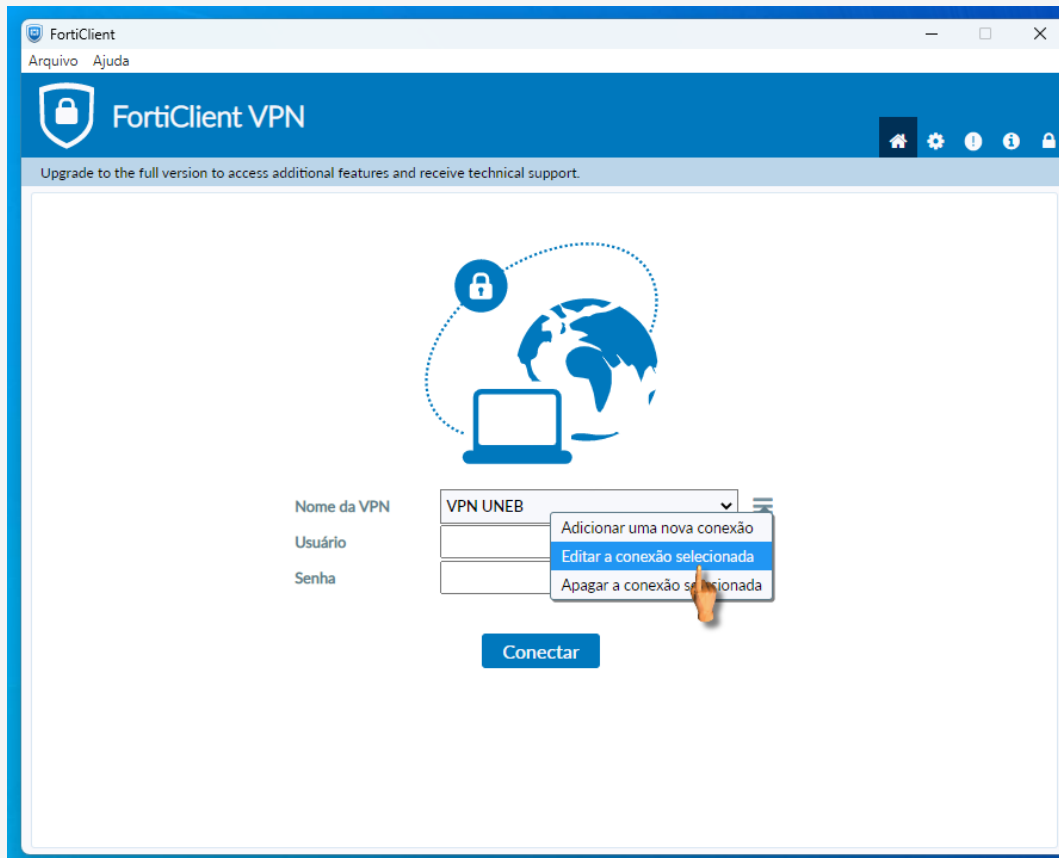

Acessando o VPN da UNEB

Conforme as instruções abaixo, é possível acessar remotamente todos os programas utilizados na infraestrutura da UNEB, sem a necessidade de estar fisicamente presente na universidade.

1º Passo – Acesso ao VPN

Digite o seguinte no navegador: <https://acessovpn.uneb.br/>

Entre com o seu login de rede, e conecte-se

2º Passo – Baixe o FortClient no seu computador ou no para o seu celular

Como isso funciona:

1 Baixe o arquivo para o seu computador

2 Instale o programa.

Bem Vido ao Portal VPN

Inicie o FortiClient

Baixar FortiClient

- iOS
- Android
- janelas
- Mac

Favoritos

SIARC SIGP CDSR SIAF SPO PORTAL UNEB TS UNEB

3º Passo – Configure o VPN

1 Após instalado, clique nas barras e edite a conexão

2 Digite exatamente como estão indicando as setas e no campo usuário digite o seu login de rede

4º Passo – Acessando a rede via VPN