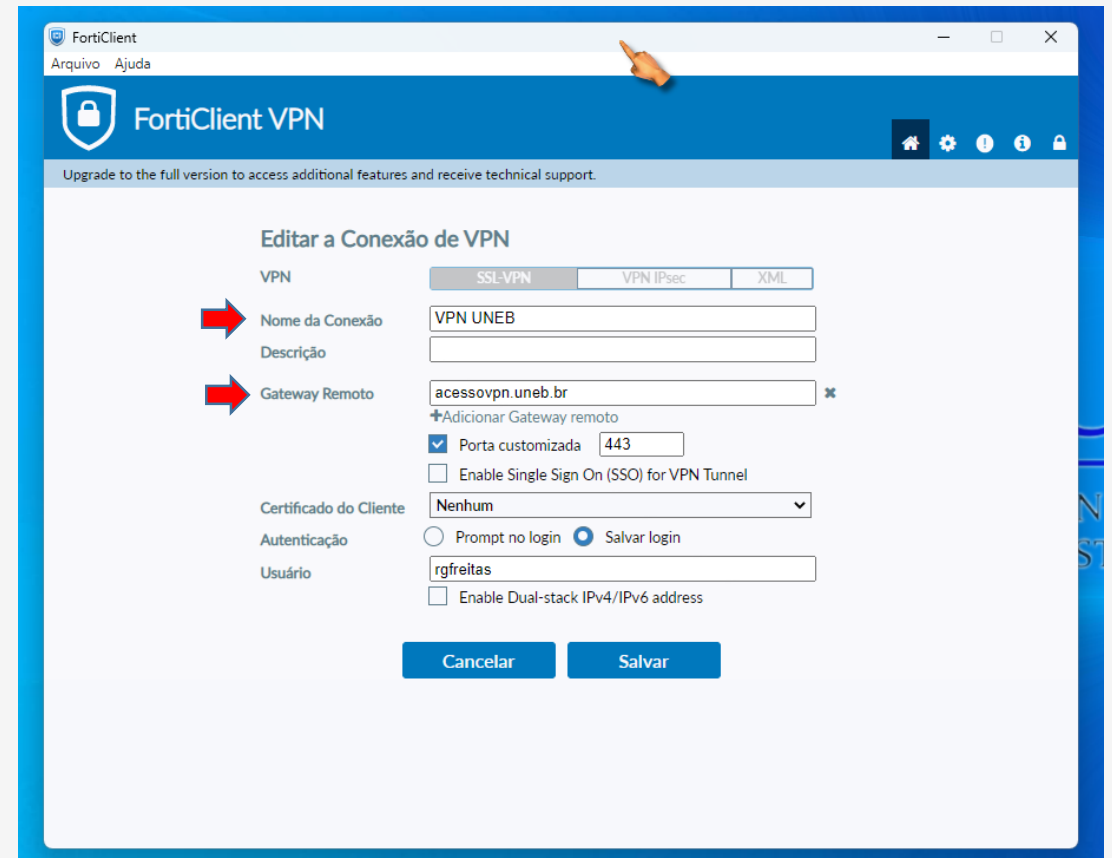

1º Passo – Acesso ao VPN

Digite o seguinte no navegador: <https://acessovpn.uneb.br/>

Entre com o seu login de rede, e conecte-se

2º Passo – Baixe o FortClient no seu computador ou no para o seu celular

Como isso funciona:

1 Baixe o arquivo para o seu computador

2 Instale o programa.

Bem Vido ao Portal VPN

Inicie o FortiClient

Baixar FortiClient

- iOS
- Android
- janelas
- Mac

Favoritos

SIARC SIGP CDSR SIAF SPO PORTAL UNEB TS UNEB

Pérgamo Sagres Web - Treinamento SAESB

Conexão rápida + Novo marcador

História

2024/01/19 11:02:24	10.129.34.121	10 minuto(s) e 1 segundo(s)	0 B de entrada / 0 B de saída
---------------------	---------------	-----------------------------	-------------------------------

3º Passo – Configure o VPN

1 Após instalado, clique nas barras e edite a conexão

2 Digite exatamente como estão indicando as setas e no campo usuário digite o seu login de rede

4º Passo – Acessando a rede via VPN