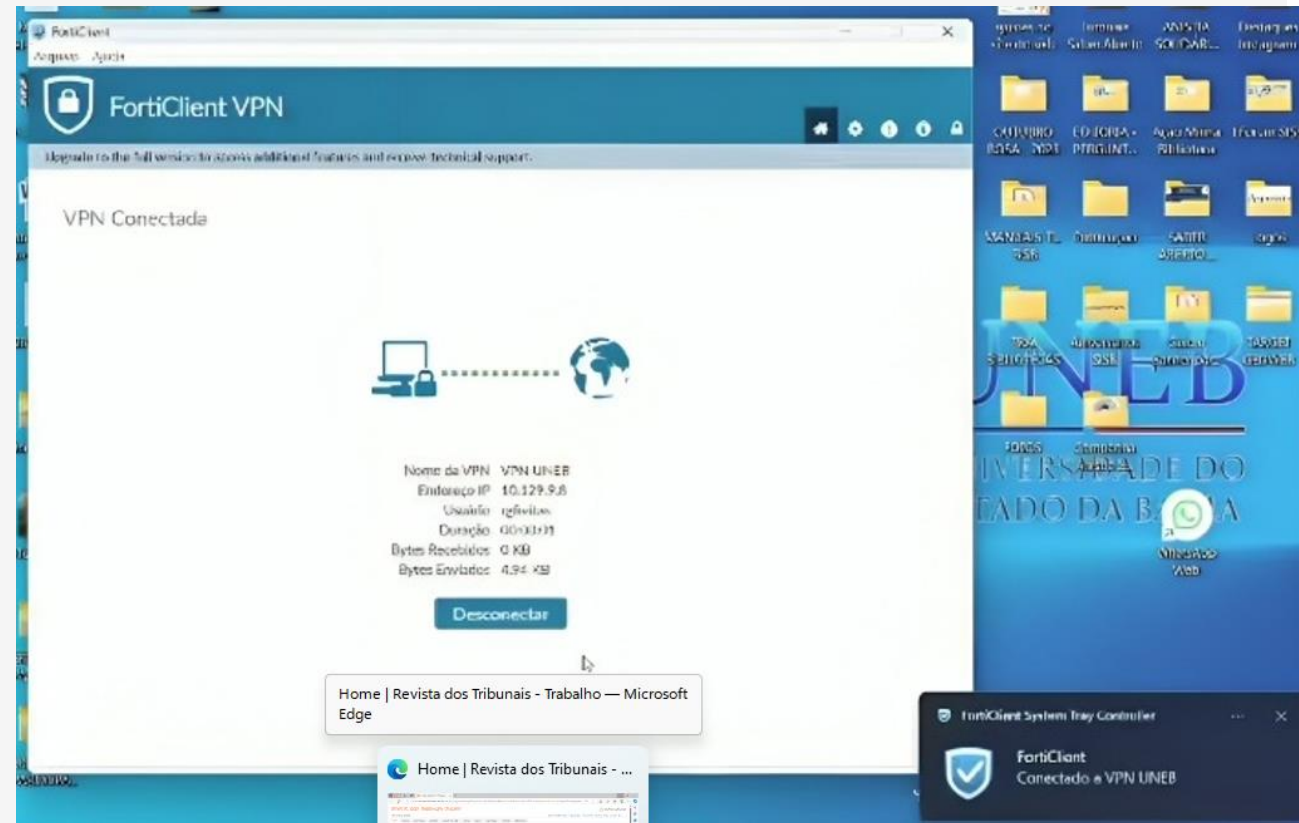

Acessando o VPN da UNEB

Conforme as instruções abaixo, é possível acessar remotamente todos os programas utilizados na infraestrutura da UNEB, sem a necessidade de estar fisicamente presente na universidade.

1º Passo – Acesso ao VPN

Digite o seguinte no navegador: <https://acessovpn.uneb.br/>

Entre com o seu login de rede, e conecte-se

2º Passo – Baixe o FortClient no seu computador ou no para o seu celular

Como isso funciona:

3º Passo – Configure o VPN

1 Após instalado, clique nas barras e edite a conexão

2 Digite exatamente como estão indicando as setas e no campo usuário digite o seu login de rede

4º Passo – Acessando a rede via VPN

1 Após configurado o VPN UNEB, digite o seu login e senha de rede

2 Após digitar o login e senha da rede você estará conectado e poderá usar os programas e links da Uneb

5º Passo – Acessando a RT via VPN