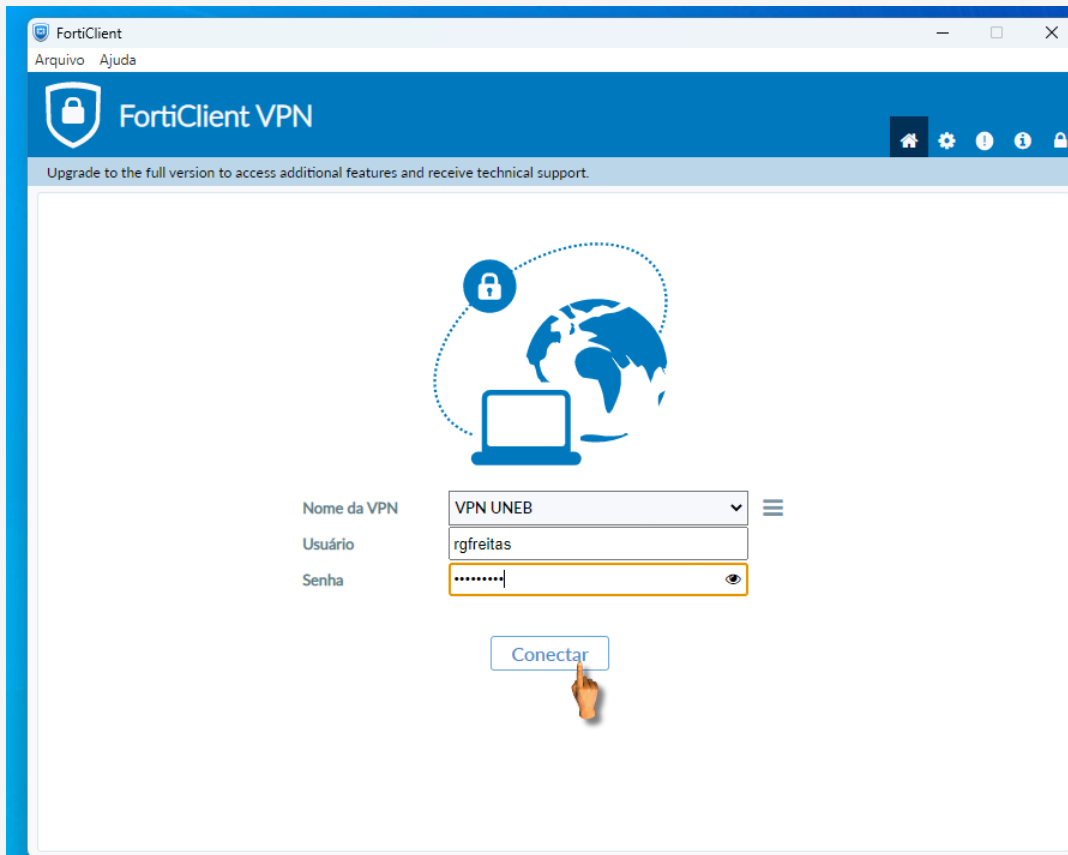

Acessando o VPN da UNEB

Conforme as instruções abaixo, é possível acessar remotamente todos os programas utilizados na infraestrutura da UNEB, sem a necessidade de estar fisicamente presente na universidade.

1º Passo – Acesso ao VPN

Digite o seguinte no navegador: <https://acessovpn.uneb.br/>

Entre com o seu login de rede, e conecte-se

2º Passo – Baixe o FortClient no seu computador ou no para o seu celular

Como isso funciona:

3º Passo – Configure o VPN

1 Após instalado, clique nas barras e edite a conexão

2 Digite exatamente como estão indicando as setas e no campo usuário digite o seu login de rede

4º Passo – Acessando a rede via VPN

1 Após configurado o VPN UNEB, digite o seu login e senha de rede

2 Após digitar o login e senha da rede você estará conectado e poderá usar os programas e links da Uneb

5º Passo – Acessando a RT via VPN